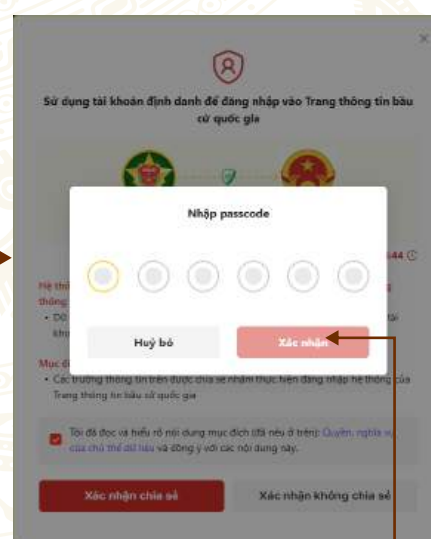

2. ĐĂNG NHẬP VNEID ĐỂ NỘP HỒ SƠ

Cách 1: Mở ứng dụng VneID trên điện thoại và tiến hành quét mã

2. ĐĂNG NHẬP VNEID ĐỂ NỘP HỒ SƠ

→ **Cách 2:** Người dùng nhập tên Tài khoản và Mật khẩu đăng nhập VNeID

Đăng nhập VNeID (1) Nhập mã định danh + mật khẩu

03 [redacted]
[redacted]

Đăng nhập

(2) Ấn Đăng nhập

Đăng nhập vào App
Hoạt động của ứng dụng VNeID
dùng VNeID để đăng nhập.
tiến hành quét mã.

Chọn gửi mã xác nhận
=> nhập mã xác nhận

Nhập passcode
=> ấn xác nhận

3. NỘI DUNG HỒ SƠ

Hồ sơ ứng viên

 **HỘI ĐỒNG BẦU CỬ QUỐC GIA**
BẦU CỬ ĐẠI BIỂU QUỐC HỘI KHÓA XVI & ĐẠI BIỂU HỘI ĐỒNG NHÂN DÂN CÁC CẤP NHIỆM KỲ 2026-2031

Trang chủ | hương giám sát, kiểm tra công tác chuẩn bị bầu cử tại Nghệ An | Phó Chủ tịch Quốc hội Nguyễn Đức H |