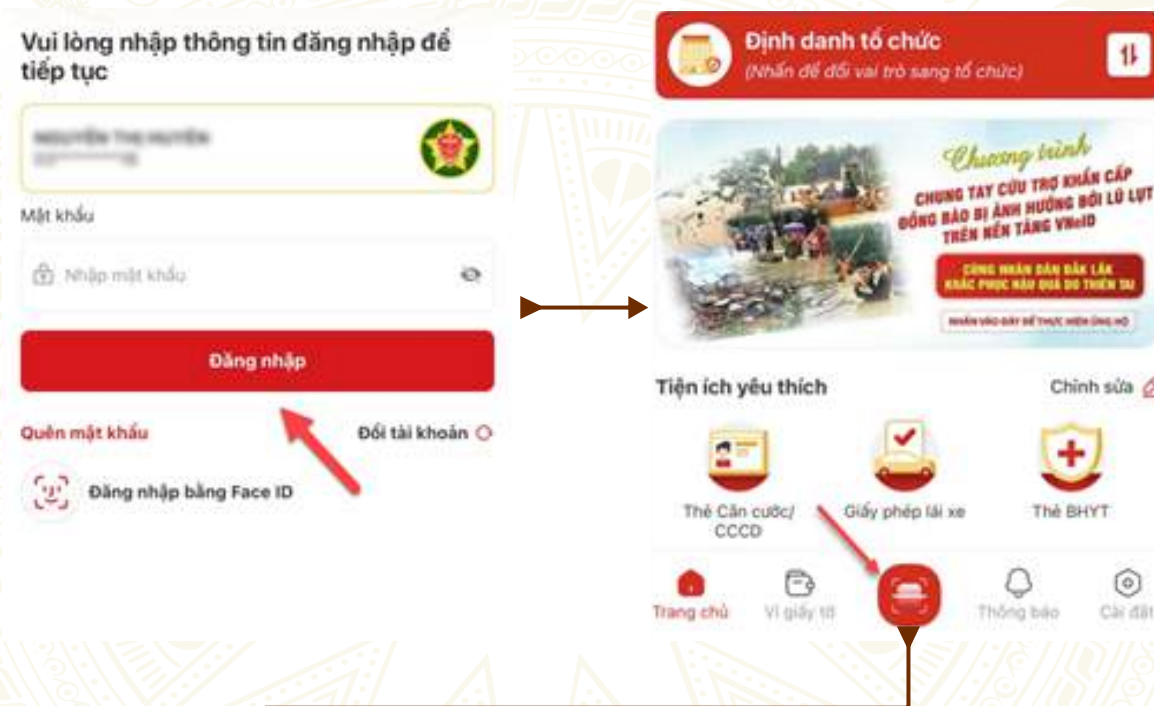

TÀI LIỆU HƯỚNG DẪN SỬ DỤNG

QUỐC HỘI VIỆT NAM
TRANG THÔNG TIN HỘI ĐỒNG BẦU
CỬ QUỐC GIA
(Người ứng cử)

MỤC LỤC

- ★ 1. Truy cập hệ thống *Trang 1*
- ★ 2. Đăng nhập VNeID để nộp hồ sơ *Trang 2*
- ★ 3. Nộp hồ sơ *Trang 4*
- ★ 4. Theo dõi tiến độ *Trang 6*
- ★ 5. Các thông tin khác *Trang 7*

1. TRUY CẬP HỆ THỐNG

Cán bộ truy cập đường link: <https://hoidongbaucu.quochoi.vn/> trên trình duyệt **Chrome, cocccoc** hoặc **FireFox**

Tại giao diện trang chủ, người dùng chọn **Ứng cử trực tuyến**

Màn hình truy cập

2. ĐĂNG NHẬP VNEID ĐỂ NỘP HỒ SƠ

Cách 1: Mở ứng dụng VneID trên điện thoại và tiến hành quét mã

2. ĐĂNG NHẬP VNEID ĐỂ NỘP HỒ SƠ

→ **Cách 2:** Người dùng nhập tên Tài khoản và Mật khẩu đăng nhập VNeID

Đăng nhập VNeID (1) Nhập mã định danh + mật khẩu

03 [redacted]
[redacted]

Đăng nhập

(2) Ấn Đăng nhập

Đăng nhập vào App
Hoạt động của ứng dụng VNeID
dùng VNeID để đăng nhập.
tiến hành quét mã.

Chọn gửi mã xác nhận
=> nhập mã xác nhận

Nhập passcode
=> ấn xác nhận